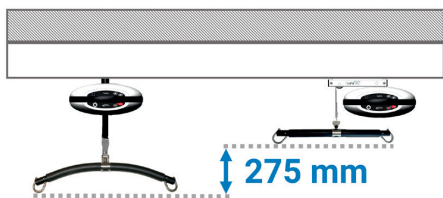

LUNA SKY
PIENSA CON INTELIGENCIA,
LLEGA MÁS ALTO

EXPERIENCIA EN PRODUCTO

SOLUCIONES TERAPÉUTICAS

EXPERIENCIA EN SERVICIOS

WIN  CARE

LUNA SKY

PIENSA CON INTELIGENCIA, LLEGA MÁS ALTO

Durante casi dos décadas, la grúa de techo Luna ha contribuido a que el traslado y la elevación de pacientes sean mucho más sencillos y menos agotadores para el personal sanitario de todo el mundo. La mayoría de las habitaciones cumplen los requisitos para una instalación de grúa de techo estándar, pero de vez en cuando una altura de techo baja dificultará las transferencias de pacientes con una instalación estándar. Pero para hacer frente a ese reto específico y ganar mucha más altura de elevación, hemos diseñado la grúa Luna Sky.

Standard LUNA vs. LUNA SKY

Mayor altura de elevación

Luna Sky amplía el abanico de posibilidades para el traslado de pacientes; con Luna Sky hemos aumentado la altura de elevación hasta 275 mm, lo que ahora permite abordar trabajos que antes no eran adecuados para la instalación de grúas de techo debido a una altura de techo demasiado baja.

Esto hace que Luna Sky sea la elección perfecta para lugares con techos y puertas bajos.

El cielo es el límite

La grúa de techo Luna Sky de Winnicare puede utilizarse en muchos contextos y es la solución ideal para lugares y salas con techos de poca altura, por ejemplo:

Lo más destacado

- - Compatible con todo tipo de instalaciones, incluidas las curvas y los conectores de puerta
- Las mismas piezas de repuesto que Luna
- Fácil mantenimiento
- Cambio rápido de la barra separadora
- Control manual intuitivo y sencillo
- Capacidad máxima: 200 kg
- Clasificación IPx4 - ideal para cuartos de baño
- N° de artículo: 015-03045