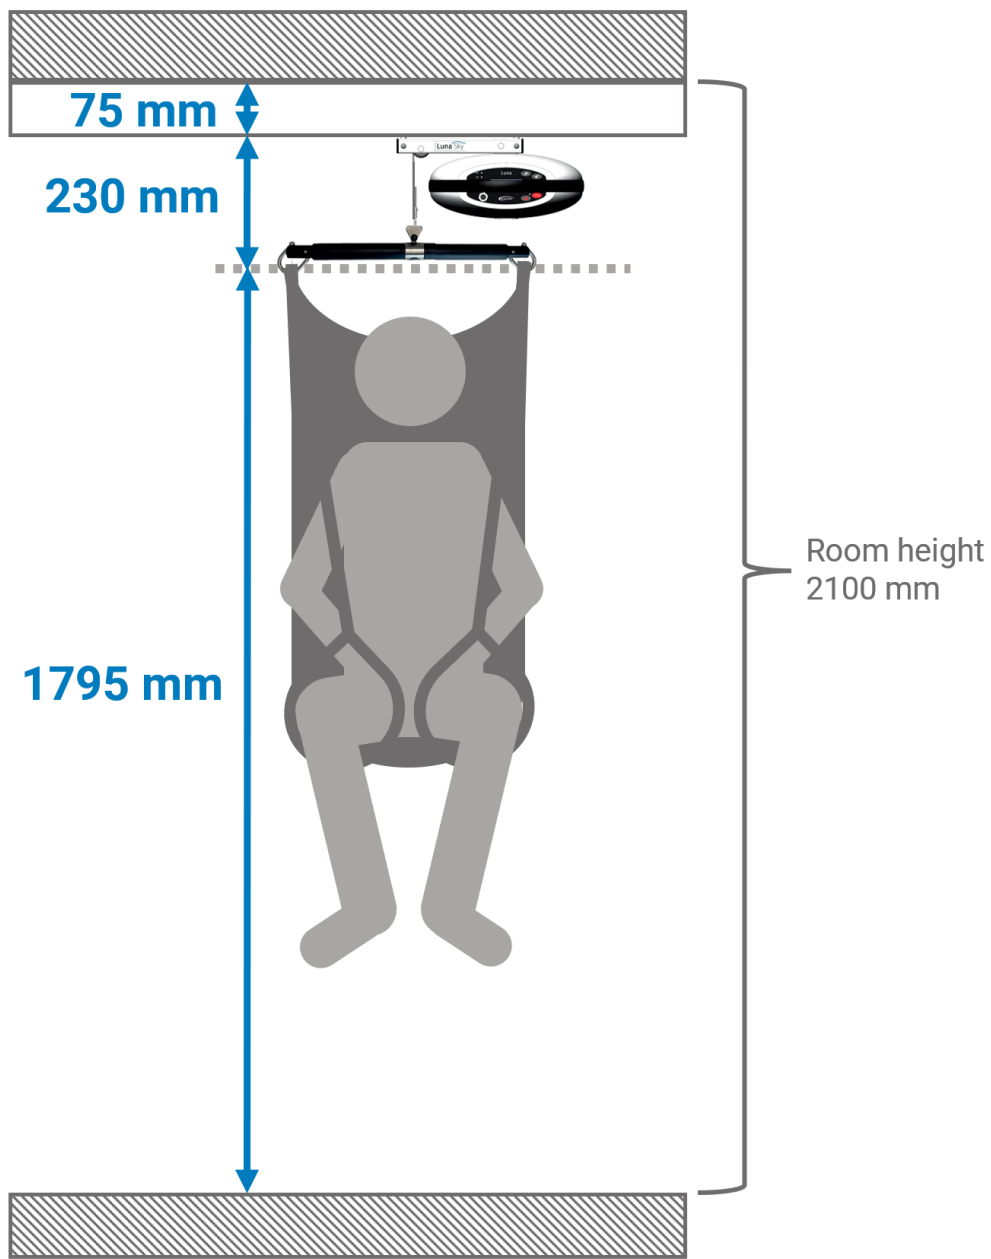

Standard LUNA vs. LUNA SKY

Mayor altura de elevación

Luna Sky amplía el abanico de posibilidades para el traslado de pacientes; con Luna Sky hemos aumentado la altura de elevación hasta 275 mm, lo que ahora permite abordar trabajos que antes no eran adecuados para la instalación de grúas de techo debido a una altura de techo demasiado baja.

Lo más destacado

- - Compatible con todo tipo de instalaciones, incluidas las curvas y los conectores de puerta
- Las mismas piezas de repuesto que Luna
- Fácil mantenimiento
- Cambio rápido de la barra separadora
- Control manual intuitivo y sencillo
- Capacidad máxima: 200 kg
- Clasificación IPx4 - ideal para cuartos de baño
- N° de artículo: 015-03045