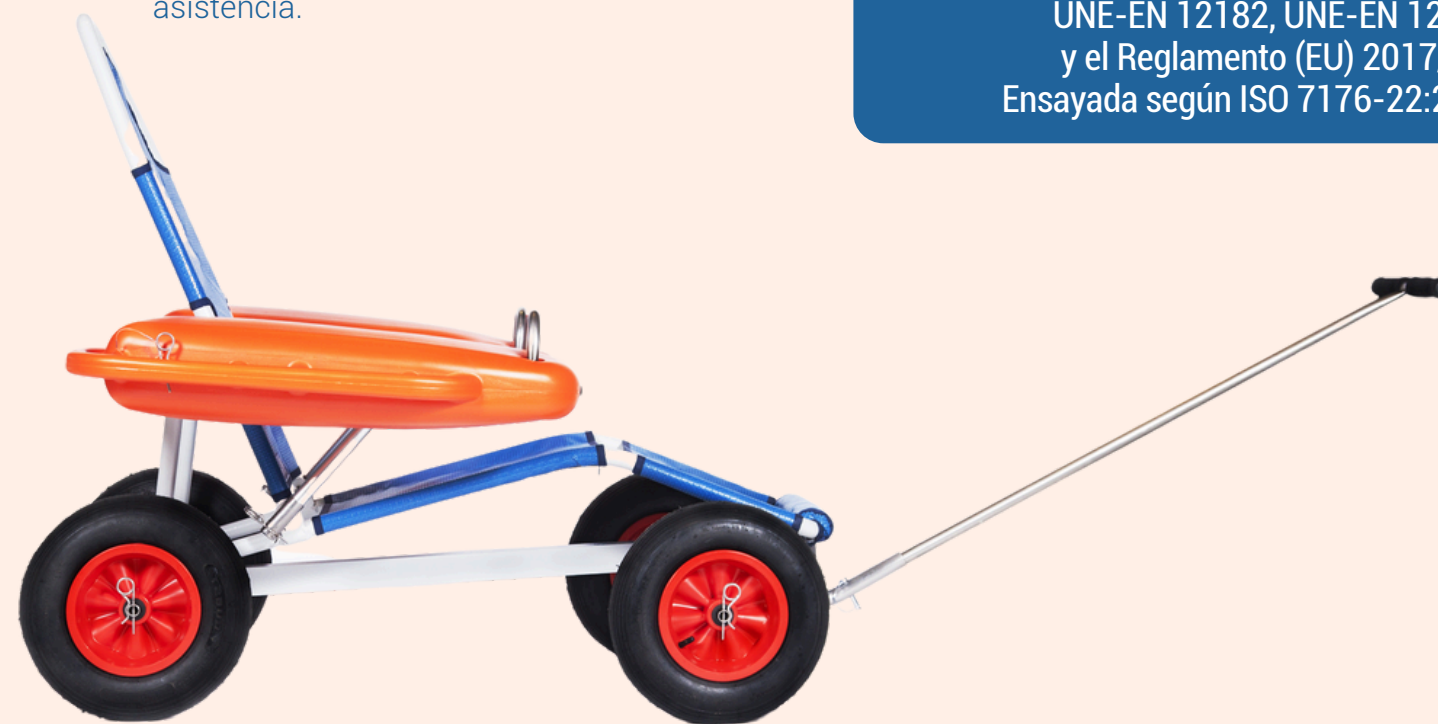

En conformidad con UNE-EN 12182, UNE-EN 12183, y el Reglamento (EU) 2017/745. Ensayada según ISO 7176-22:2000.